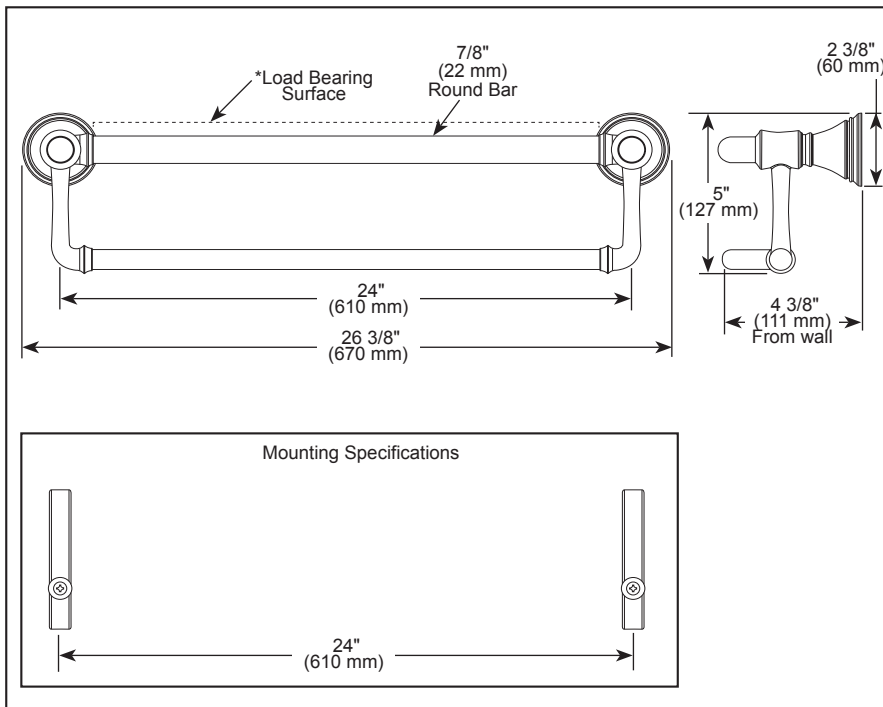

see what Delta can do™

ACCESSORIES

- Décor Assist™
- Traditional Towel Bar with Assist Bar

STANDARD SPECIFICATIONS:

- Wood blocking is preferable behind all wall surfaces. If wood blocking is not available, the supplied fasteners are recommended.
- Mounting hardware and mounting template included with product
- 7/8" diameter assist bar
- Maximum 300 lbs. as an assist bar on indicated surface when properly installed

▲ Designate Proper Finish Suffix

voyez ce que Delta peut faire

ACCESSOIRES

- Décor AssistTMC
- Porte-serviettes traditionnel avec barre d'assistance

41319-▲

SPÉCIFICATIONS STANDARDS:

- Il est préférable de placer de blocage en bois derrière toutes les surfaces murales. Si le blocage en bois n'est pas disponible, les fixations fournies sont recommandées.
- Quincaillerie et gabarit d'installation inclus avec le produit
- Barre d'appui de 7/8 po (22 mm) de diamètre
- Maximum de 300 lb comme barre d'assistance sur la surface indiquée lorsqu'elle est correctement installée.