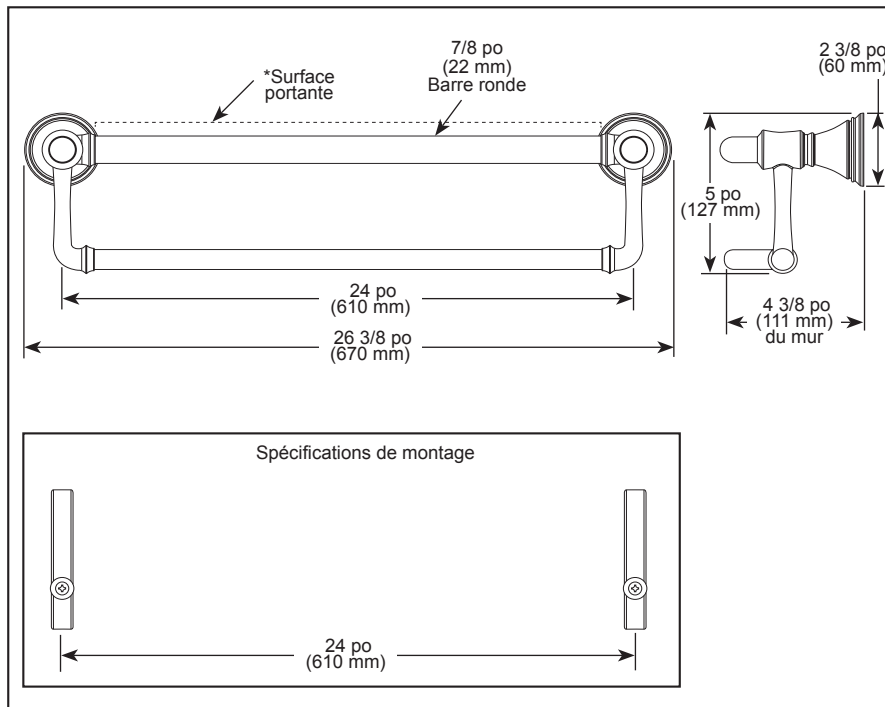

see what Delta can do™

ACCESSORIES

- Décor Assist™
- Traditional Towel Bar with Assist Bar

STANDARD SPECIFICATIONS:

- Wood blocking is preferable behind all wall surfaces. If wood blocking is not available, the supplied fasteners are recommended.
- Mounting hardware and mounting template included with product
- 7/8" diameter assist bar
- Maximum 300 lbs. as an assist bar on indicated surface when properly installed

▲ Designate Proper Finish Suffix

voyez ce que Delta peut faire

ACCESSOIRES

- Décor AssistTMC
- Porte-serviettes traditionnel avec barre d'assistance

41319-▲

SPÉCIFICATIONS STANDARDS:

- Il est préférable de placer de blocage en bois derrière toutes les surfaces murales. Si le blocage en bois n'est pas disponible, les fixations fournies sont recommandées.
- Quincaillerie et gabarit d'installation inclus avec le produit
- Barre d'appui de 7/8 po (22 mm) de diamètre
- Maximum de 300 lb comme barre d'assistance sur la surface indiquée lorsqu'elle est correctement installée.